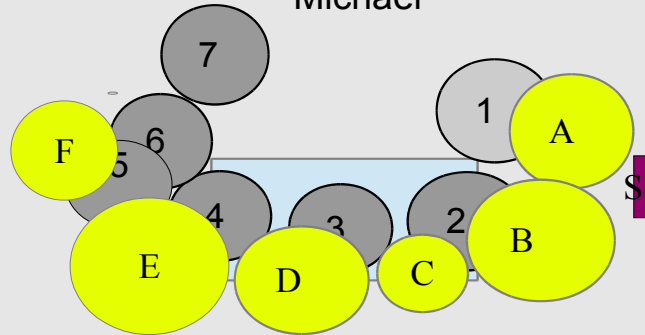

Stagerider

Desert Crow

Mikro

1 x 230V AC
Monitor

Michael

Marshall JCM 900
Modell 4100
DTH one 1/12
D.I. out
1 x 230V AC

Hanke TX 600
SAD 4/12
UHF-Wireless System
D.I. out
2 x 230V AC

Marschall MG100HCFX
Marshall MG4/12ACF

Stagerider

Desert Crow

BÜHNENANWEISUNG: Mikrofone & D.I.- Boxen

Bühnengröße: 6 Meter breit und 4 Meter tief als Minimum sind optimal, sonst wird es lustig.

STROM:

1 x 16 Ampere - besser 2 x 16 Ampere getrennt.

Hinten links, hinten Mitte, hinten rechts jeweils 3 Steckdosen.
Vorne rechts 3 Steckdosen Mitte 2 Steckdosen vorne links 3 Steckdosen.

MONITOR:

4 Wege getrennt.

THOMAS (LEAD- RHYTHMGUITAR.)

vom Publikum aus linke Bühnenseite: