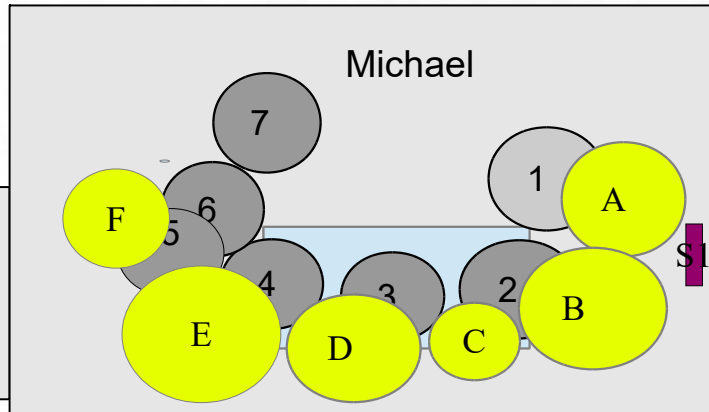

Stagerider

Desert Crow

Mikro

1 x 230V AC
Monitor

Marshall JCM 900
Modell 4100
DTH one 1/12
D.I. out
1 x 230V AC

Hanke TX 600
SAD 4/12
UHF-Wireless System
D.I. out
2 x 230V AC

Marschall MG100HCFX
Marshall MG4/12ACF

STROM:

1 x 16 Ampere - besser 2 x 16 Ampere getrennt.

Hinten links, hinten Mitte, hinten rechts jeweils 3 Steckdosen.
Vorne rechts 3 Steckdosen Mitte 2 Steckdosen vorne links 3 Steckdosen.

MONITOR:

4 Wege getrennt.

KARSTEN (RHYTHMGUITAR)

vom Publikum aus rechte Bühnenseite:

1 x GITARRE (Mono) 1 x VOCALS (Mono)
Stompware Marshall

ANGELINA (LEAD-VOC. / KEYBOARD)

vom Publikum aus Bühnenmitte vorne:

1 x KEYBOARD (Mono) 1 x VOCALS

JONAS (BASS)

vom Publikum aus rechte Bühnenseite:

1 x BASS (Mono) Stompware

VOLKER (RHYTHMGUITAR/ LEAD-VOC.) vom Publikum aus Bühnenmitte vorne:

1 x GITARRE (Mono) 1 x VOCALS (Mono) Effektboard; Stompware Marshall